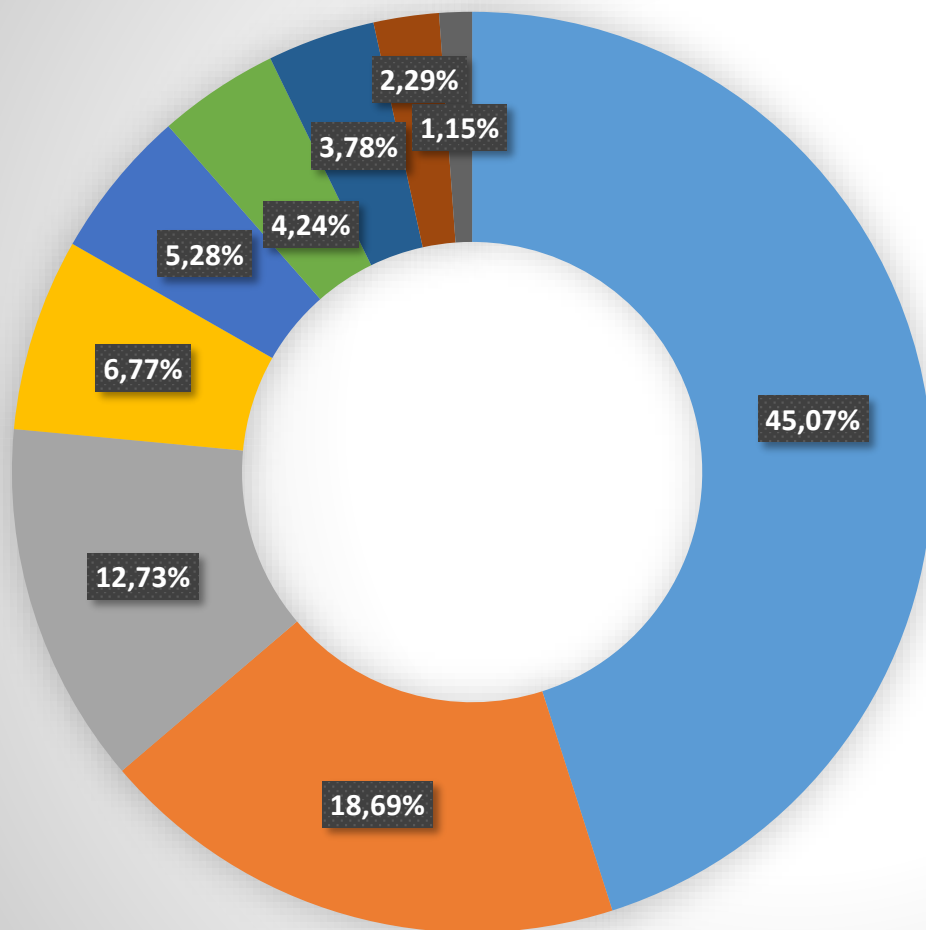

Procentowe wyniki głosowania w Gminie Leśnica na poszczególne listy

- Lista nr 8 - Komitet Wyborczy Platforma Obywatelska RP
- Lista nr 4 - Komitet Wyborczy Prawo i Sprawiedliwość
- Lista nr 1 - Komitet Wyborczy Solidarna Polska Zbigniewa Ziobro
- Lista nr 9 - Komitet Wyborczy Polskie Stronnictwo Ludowe
- Lista nr 7 - Komitet Wyborczy Nowa Prawica – Janusza Korwin-Mikke
- Lista nr 3 - Koalicyjny Komitet Wyborczy Sojusz Lewicy Demokratycznej-Unia Pracy
- Lista nr 6 - Komitet Wyborczy Polska Razem Jarosława Gowina
- Lista nr 2 - Komitet Wyborczy Wyborców Ruch Narodowy
- Lista nr 5 - Koalicyjny Komitet Wyborczy Europa Plus Twój Ruch